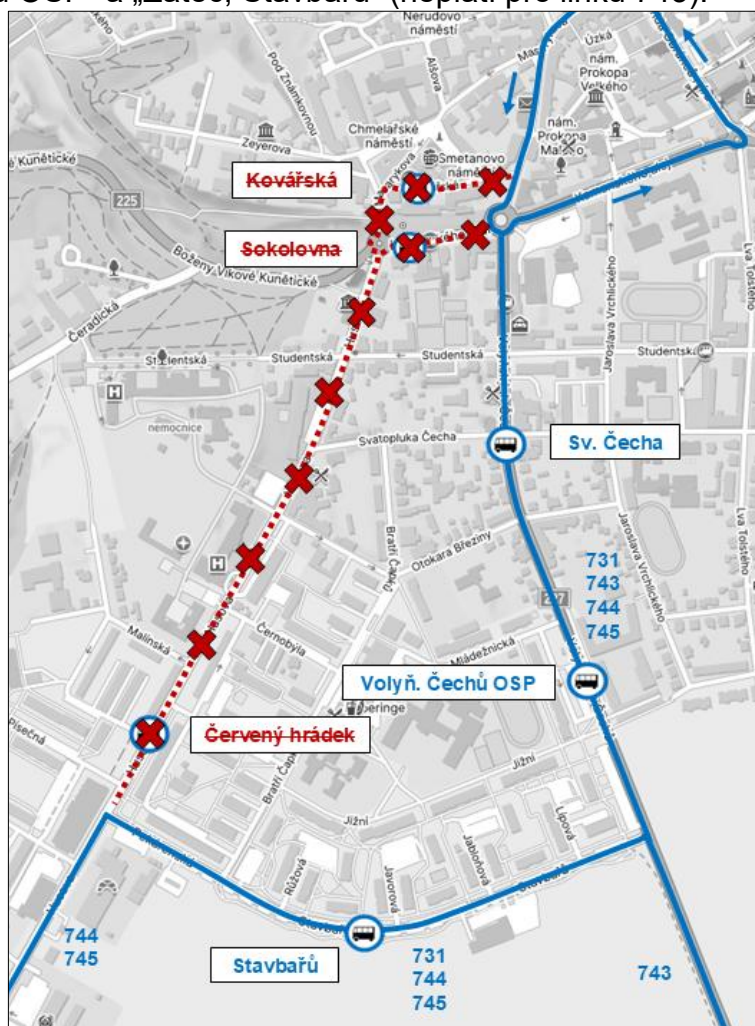

POZOR, VÝLUKA!

DOPRAVA
ÚSTECKÉHO
KRAJE

Informace o mimořádných změnách na linkách DÚK

S PLATNOSTÍ OD:

17. 3. 2026

DO:

16. 5. 2026

ŽATEC – uzavírka ul. Husova (etapa VII)

JSOU DOTČENY LINKY:

731, 743, 744, 745

NÁHRADNÍ OPATŘENÍ:

Z důvodu další etapy rekonstrukce kanalizace a vodovodu v Husově ul. v Žatci budou linky 731, 743, 744 a 745 vedeny po objízdné trase.

Zastávky „Žatec, Kovářská“, „Žatec, sokolovna“ a „Žatec, Červený hrádek“ budou po dobu uzavírky dočasně zrušeny.

Místo zrušených zastávek budou těmito linkami obsluhovány zastávky „Žatec, Sv. Čecha“, „Žatec, Volyň. Čechů OSP“ a „Žatec, Stavbařů“ (neplatí pro linku 743).

S ohledem na možnost nenadálých změn v termínu výluky doporučujeme sledovat informace na www.dopravauk.cz.
V případě dotazů na aktuální polohu autobusů nebo pro zajištění garantovaných přestupních vazeb kontaktujte Centrální dispečink DÚK na tel. č. **475 657 657**.