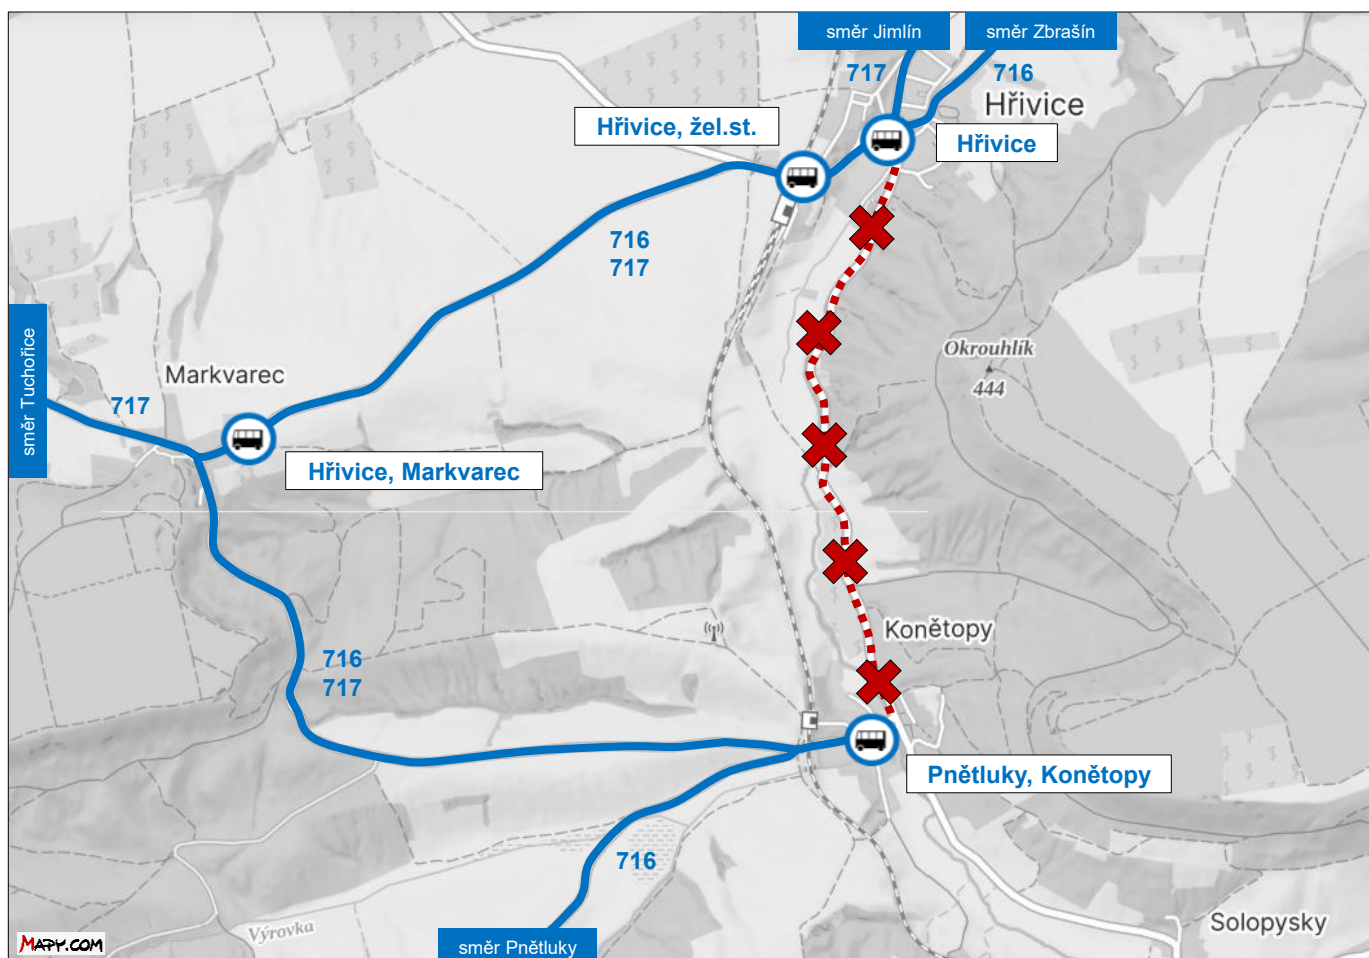

POZOR, VÝLUKA!

Informace o mimořádných změnách na linkách DÚK

S PLATNOSTÍ OD:

4. 5. 2026

DO:

cca 6. 11. 2026

KONĚTOPY – oprava mostu

JSOU DOTČENY LINKY:

716 Louny – Hřivice – Pnětluky

717 Lipno, Drahomysl – Tuchořice, Třeskonice

NÁHRADNÍ OPATŘENÍ:

V souvislosti s úplnou uzavírkou silnice III/22925 v Konětopích z důvodu opravy mostu přes potok Hasinu budou od 4. 5. 2026 do ukončení stavebních prací (předpoklad 6. 11. 2026) vedeny autobusové linky 716 a 717 v úseku Hřivice – Konětopy po objízdné trase přes Markvarec. Obě linky budou obsluhovat zastávky „Hřivice, žel.st.“ a „Hřivice, Markvarec“. V Konětopích se budou autobusy otáčet na prostranství před kaplí v blízkosti zastávky.

Provoz autobusových linek bude zajištěn podle výlukových jízdních řádů.

S ohledem na možnost nenadálých změn v termínu výluky doporučujeme sledovat informace na www.dopravauk.cz.
V případě dotazů na aktuální polohu autobusů nebo pro zajištění garantovaných přestupních vazeb kontaktujte
Centrální dispečink DÚK na tel. č. **475 657 657**.