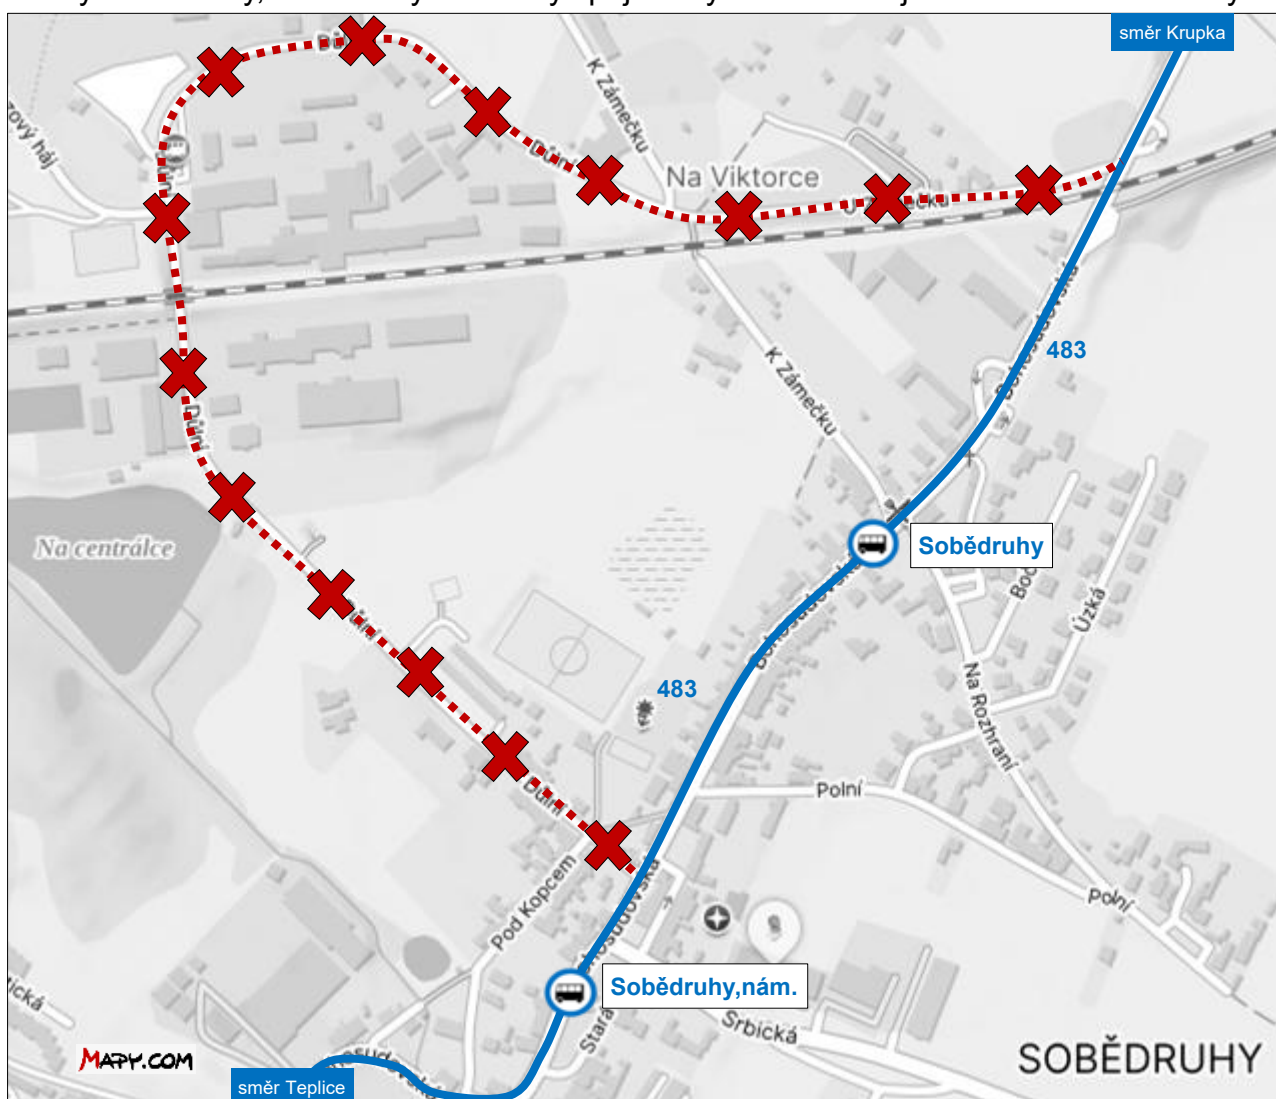

## Informace o mimořádných změnách na linkách DÚK

S PLATNOSTÍ OD:

**4. 5. 2026**

DO:

**10. 5. 2026**

### SOBĚDRUHY – uzavírka ul. Důlní

**JSOU DOTČENY LINKY:**

**483**

**NÁHRADNÍ OPATŘENÍ:**

Z důvodu rekonstrukce vodovodu je od 4. 5. do 10. 5. 2026 zrušena obsluha autobusové zastávky Sobědruhy, Rudné doly. Všechny spoje linky 483 zastavují v zastávce Sobědruhy.

S ohledem na možnost nenadálých změn v termínu výluky doporučujeme sledovat informace na [www.dopravauk.cz](http://www.dopravauk.cz).  
V případě dotazů na aktuální polohu autobusů nebo pro zajištění garantovaných přestupních vazeb kontaktujte Centrální dispečink DÚK na tel. č. **475 657 657**.