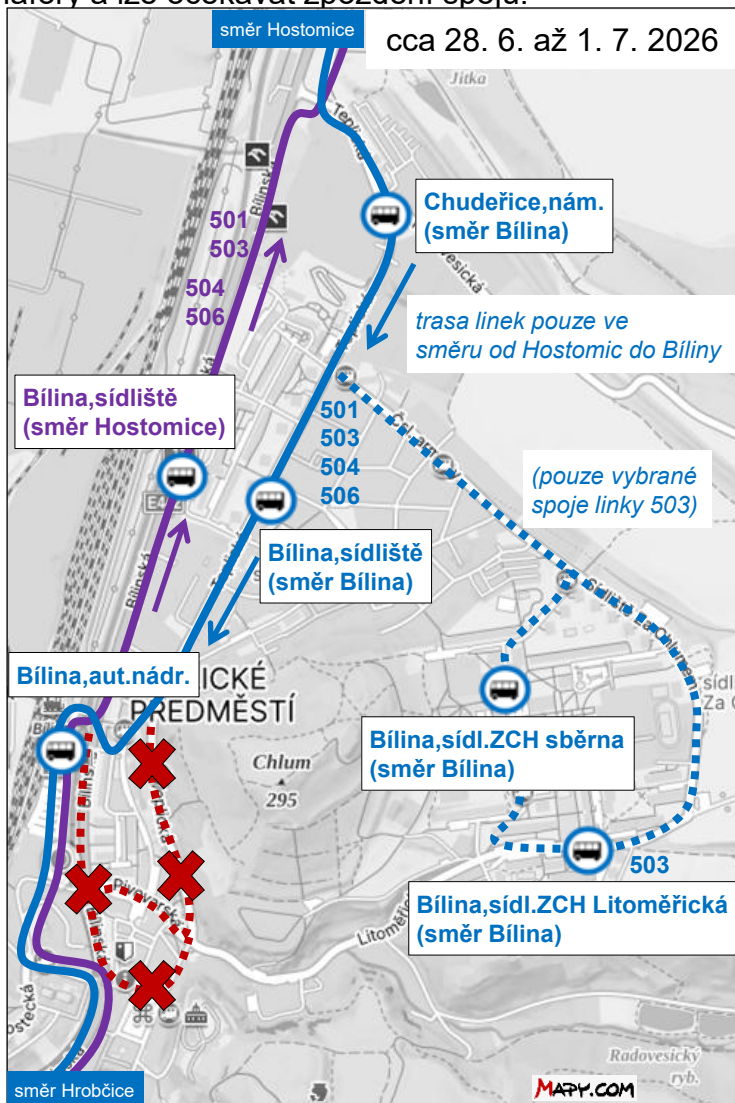

POZOR, VÝLUKA!

Informace o mimořádných změnách na linkách DÚK

S PLATNOSTÍ OD:

21. 6. 2026

DO:

cca 31. 7. 2026

Bílina – oprava silnice I/13

JSOU DOTČENY LINKY:

501, 503, 504, 506, 508

NÁHRADNÍ OPATŘENÍ:

Z důvodu opravy silnice I/13 v Bílině dochází od 21. 6. 2026 do konce července 2026 k omezení provozu autobusových linek 501, 503, 504, 506 a 508. Oprava je rozdělena do několika etap, z nichž každá ovlivní dopravu odlišným způsobem. Jelikož avizované termíny jednotlivých uzavírek jsou pouze orientační, nejsou zavedeny výlukové jízdní řády. V opravovaném úseku bude provoz řízen semaforem a lze očekávat zpoždění spojů.

S ohledem na možnost nenadálých změn v termínu výluky doporučujeme sledovat informace na www.dopravauk.cz. V případě dotazů na aktuální polohu autobusů nebo pro zajištění garantovaných přestupních vazeb kontaktujte Centrální dispečink DÚK na tel. č. **475 657 657**.