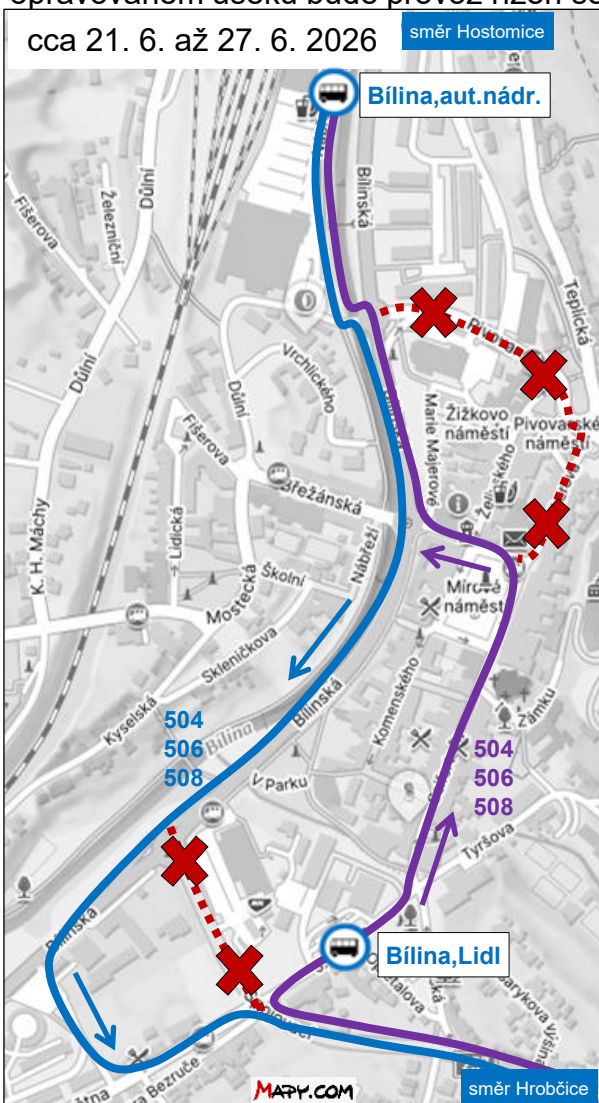

POZOR, VÝLUKA!

Informace o mimořádných změnách na linkách DÚK

S PLATNOSTÍ OD:

21. 6. 2026

DO:

cca 31. 7. 2026

Bílina – oprava silnice I/13

JSOU DOTČENY LINKY:

501, 503, 504, 506, 508

NÁHRADNÍ OPATŘENÍ:

Z důvodu opravy silnice I/13 v Bílině dochází od 21. 6. 2026 do konce července 2026 k omezení provozu autobusových linek 501, 503, 504, 506 a 508. Oprava je rozdělena do několika etap, z nichž každá ovlivní dopravu odlišným způsobem. Jelikož avizované termíny jednotlivých uzavírek jsou pouze orientační, nejsou zavedeny výlukové jízdní řády. V opravovaném úseku bude provoz řízen semaforem a lze očekávat zpoždění spojů.

S ohledem na možnost nenadálých změn v termínu výluky doporučujeme sledovat informace na www.dopravauk.cz. V případě dotazů na aktuální polohu autobusů nebo pro zajištění garantovaných přestupních vazeb kontaktujte Centrální dispečink DÚK na tel. č. **475 657 657**.