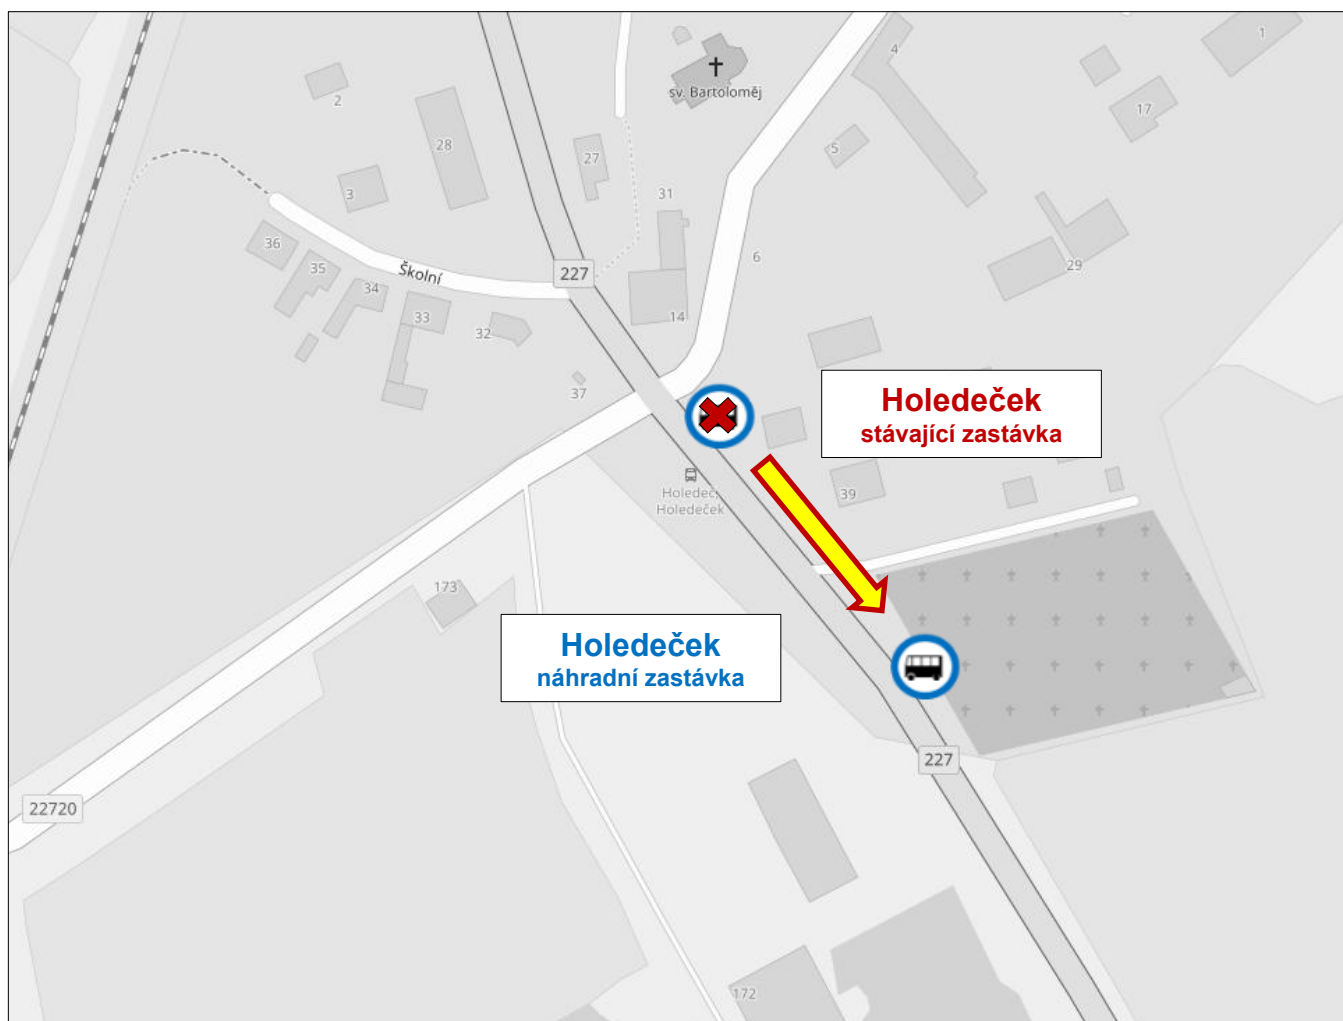

POZOR, VÝLUKA!

Informace o mimořádných změnách na linkách DÚK

S PLATNOSTÍ OD:

22. 6. 2026

DO:

3. 7. 2026

HOLEDEČEK – přesun zastávky

JSOU DOTČENY LINKY:

415 Praha, Zličín – Žatec – Kadaň
743 Žatec – Měcholupy – Podbořany

NÁHRADNÍ OPATŘENÍ:

Z důvodu stavebních prací při rekonstrukci vodovodu v prostoru křižovatky silnic v Holedečku bude dočasně přemístěna zastávka „Holedeč, Holedeček“ umístěná na silnici II/227 pro směr do Žatce cca o 80 m před hřbitov.