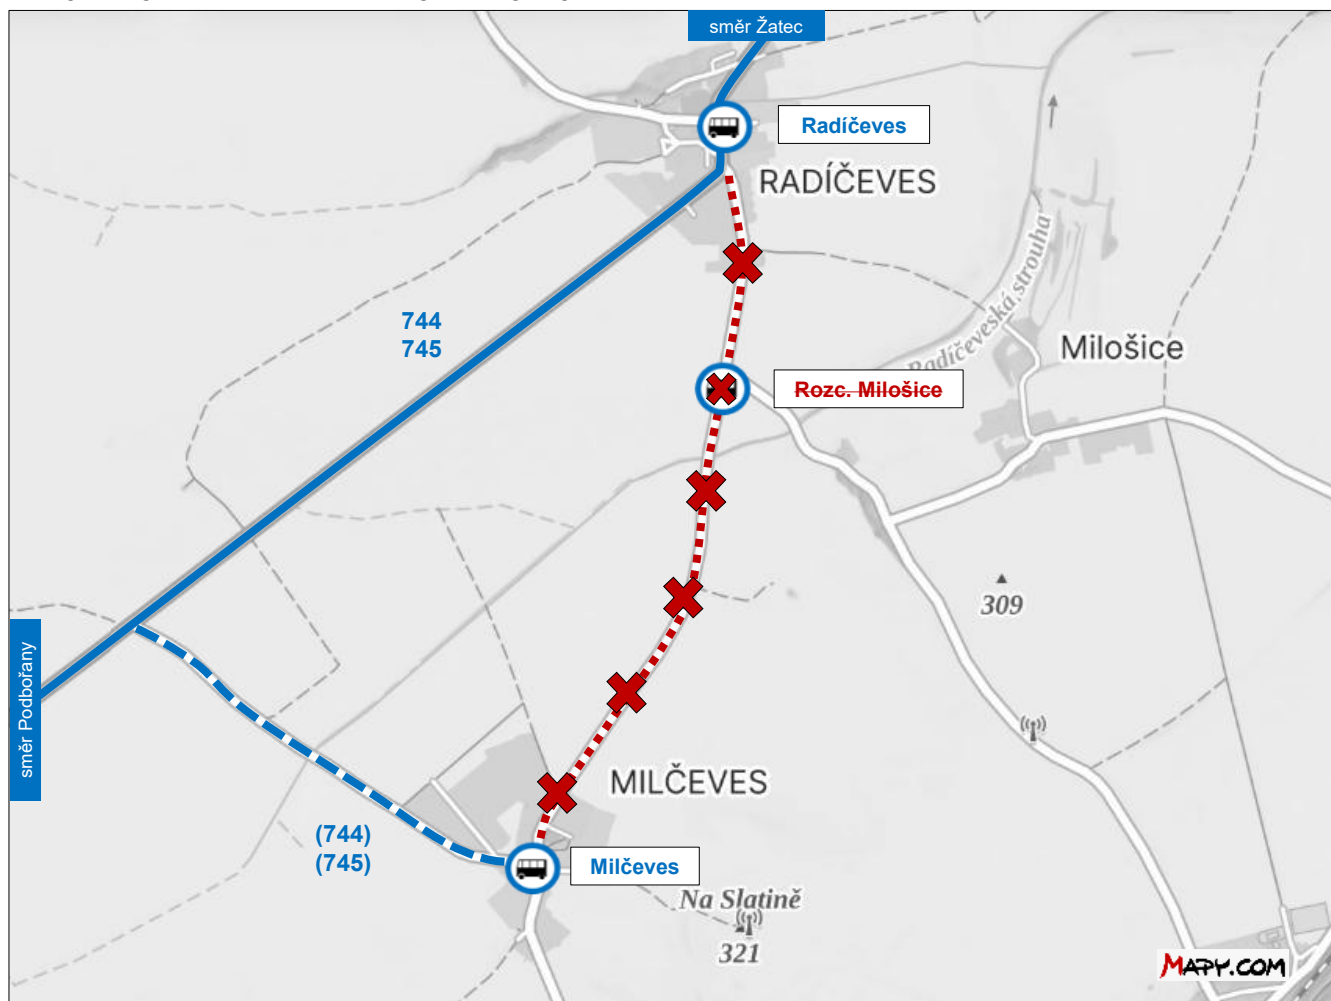

## Uzavírka silnice Radíčeves - Milčeves

**JSOU DOTČENY LINKY:**

**744, 745**

**NÁHRADNÍ OPATŘENÍ:**

V souvislosti s úplnou uzavírkou silnice III/22721 z důvodu rekonstrukce mostu přes Radíčevskou strouhu dochází k úpravě trasy linek 744 a 745. Zastávka „Žatec, Radíčeves, rozc. Milošice“ bude dočasně zrušena. Dopravní obsluha zastávky „Žatec, Milčeves“ bude zachována, většina spojů linek 744 a 745 však bude do této zastávky zajíždět pouze na objednání (výstup je nutné nahlásit řidiči při nástupu do vozidla; nástup je nutné objednat na tel. 475657657 nebo [www.dopravauk.cz](http://www.dopravauk.cz) nejpozději 60 min. před odjezdem spoje ze zastávky).

**Věnujte zvýšenou pozornost výlukovým jízdním řádům linek 744 a 745!**

S ohledem na možnost nenadálých změn v termínu výluky doporučujeme sledovat informace na [www.dopravauk.cz](http://www.dopravauk.cz). V případě dotazů na aktuální polohu autobusů nebo pro zajištění garantovaných přestupních vazeb kontaktujte Centrální dispečink DÚK na tel. č. **475 657 657**.