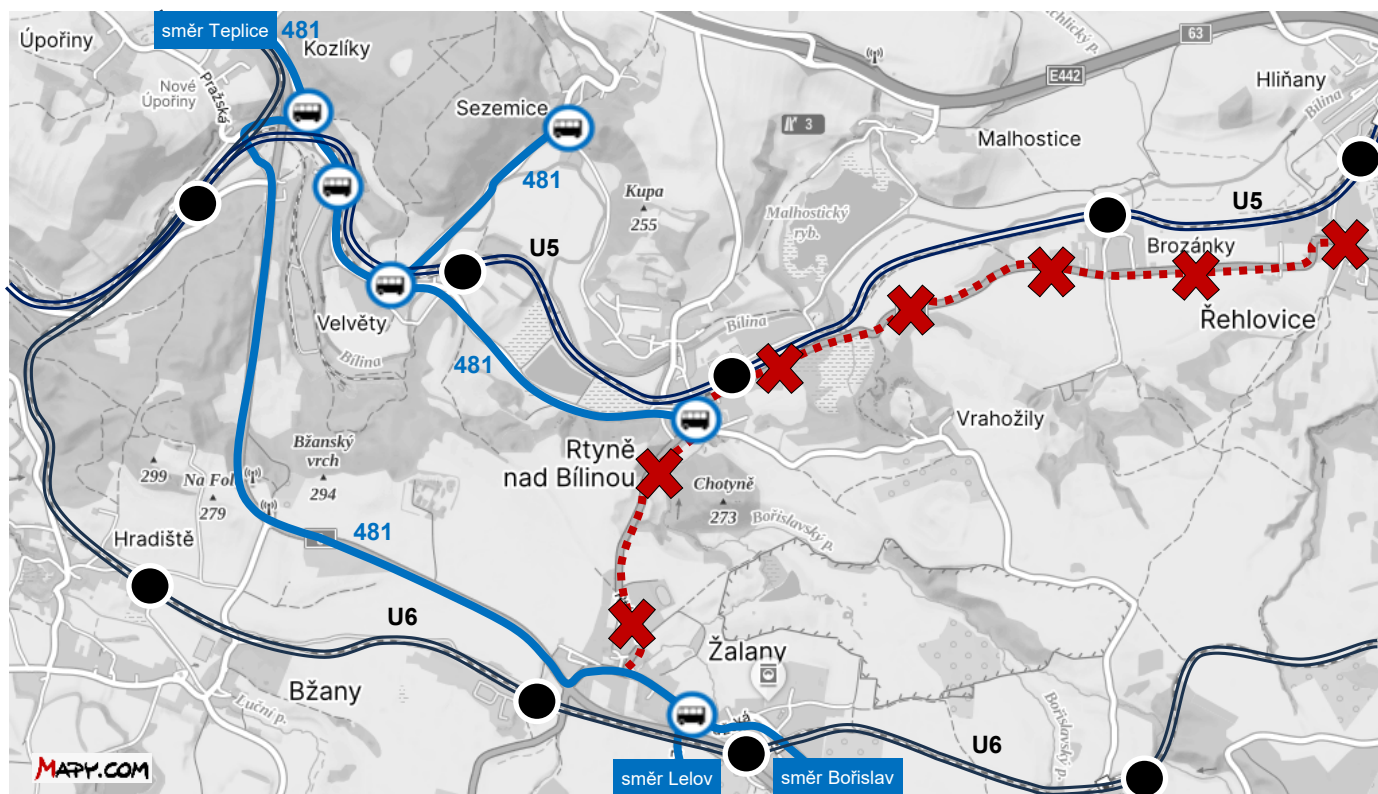

POZOR, VÝLUKA!

Informace o mimořádných změnách na linkách DÚK

S PLATNOSTÍ OD:

1. 7. 2026

DO:

31. 8. 2026

Žalany – výstavba kanalizace

JSOU DOTČENY LINKY:

481 Přítkov – Teplice – Žim

NÁHRADNÍ OPATŘENÍ:

Z důvodu úplné uzavírky silnice Rtně nad Bílinou – Žalany dochází od 1. 7. 2026 do 31. 8. 2026 k výluce autobusové linky 481. Ta je v uzavřeném úseku vedena po objízdné trase. Vybrané spoje nezajíždějí do Velvět a Rtně nad Bílinou. Obsluha Brozánky, Řehlovice a zastávky Žalany, škola je linkou 481 dočasně zrušena. K přepravě lze využít také vlakové linky U5 a U6.

S ohledem na možnost nenadálých změn v termínu výluky doporučujeme sledovat informace na www.dopravauk.cz. V případě dotazů na aktuální polohu autobusů nebo pro zajištění garantovaných přestupních vazeb kontaktujte Centrální dispečink DÚK na tel. č. **475 657 657**.